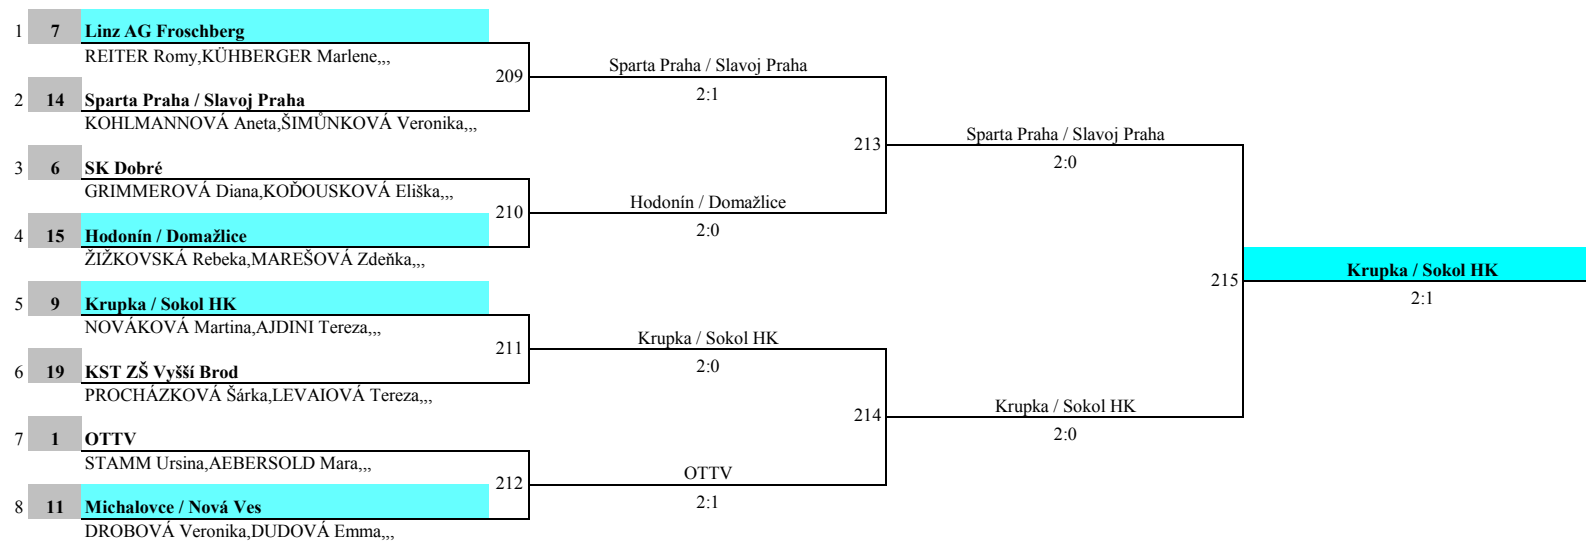

I. round

Füchse Berlin / Sokol Králův Dvůr - BTK Frej / Halmstad BTK table n. 32 / 10:15

II. round

BTK Frej / Halmstad BTK - Krupka / Sokol HK table n. 16 / 14:00

III. round

Krupka / Sokol HK - Füchse Berlin / Sokol Králův Dvůr table n. 16 / 15:15

Junior Girls Teams - Prague Grand Prix 2019

2nd stage - main draw

25.5.2019

Junior Girls Teams - Prague Grand Prix 2019

2nd stage - 9th place
25.5.2019

Junior Girls Teams - Prague Grand Prix 2019

Consolation
25.5.2019