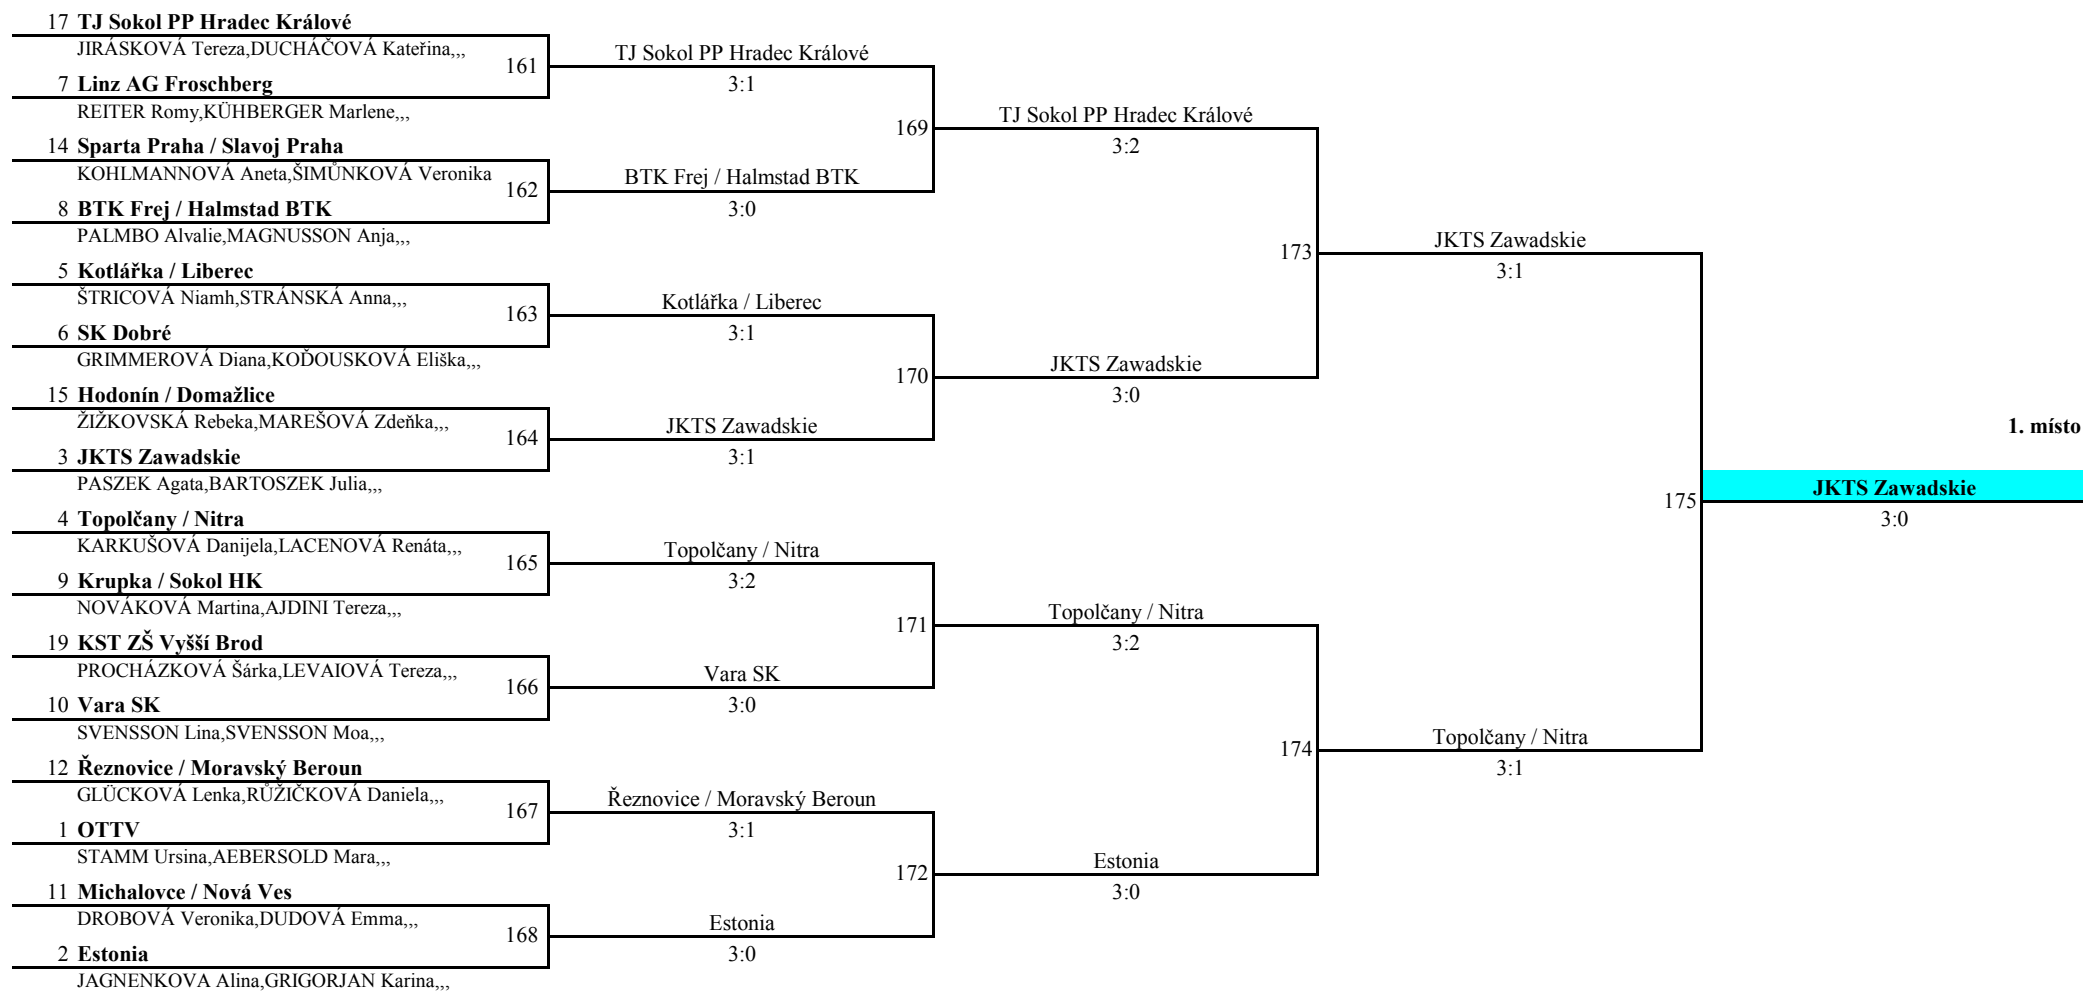

Junior Girls Teams - Prague Grand Prix 2019

24.5.2019

Group G

	Team	7	12	23		body	poř.
7	Linz AG Froschberg REITER Romy,KÜHBERGER Marlene,...	<i>Junior Girls Teams Prague GP 2019</i>	0:3	3:0		4	2
12	Řeznovice / Moravský Beroun GLŮCKOVÁ Lenka,RŮŽICKOVÁ Daniela,...	3:0	<i>Junior Girls Teams Prague GP 2019</i>	3:0		6	1
23	České Budějovice / Lhenice NEČASOVÁ Natálie,DUBRAVCOVÁ Eliška,...	0:3	0:3	<i>Junior Girls Teams Prague GP 2019</i>		2	3
				<i>Junior Girls Teams Prague GP 2019</i>			

I. round

České Budějovice / Lhenice - Linz AG Froschberg ..... table n. 31 / 10:15

II. round

Linz AG Froschberg - Řeznovice / Moravský Beroun ..... table n. 15 / 14:00

III. round

Řeznovice / Moravský Beroun - České Budějovice / Lhenice ..... table n. 15 / 15:15

Group H

	Team	8	9	24		body	poř.
8	BTK Frej / Halmstad BTK PALMBO Alvalie,MAGNUSSON Anja,...	<i>Junior Girls Teams Prague GP 2019</i>	3:0	3:0		6	1
9	Krupka / Sokol HK NOVÁKOVÁ Martina,AJDINI Tereza,...	0:3	<i>Junior Girls Teams Prague GP 2019</i>	3:0		4	2
24	Füchse Berlin / Sokol Králův Dvůr HUBINGEROVÁ Natálie,ORFALI Maliha,...	0:3	0:3	<i>Junior Girls Teams Prague GP 2019</i>		2	3
				<i>Junior Girls Teams Prague GP 2019</i>			

I. round

Füchse Berlin / Sokol Králův Dvůr - BTK Frej / Halmstad BTK ..... table n. 32 / 10:15

II. round

BTK Frej / Halmstad BTK - Krupka / Sokol HK ..... table n. 16 / 14:00

III. round

Krupka / Sokol HK - Füchse Berlin / Sokol Králův Dvůr ..... table n. 16 / 15:15

Junior Girls Teams - Prague Grand Prix 2019

2nd stage - main draw

25.5.2019